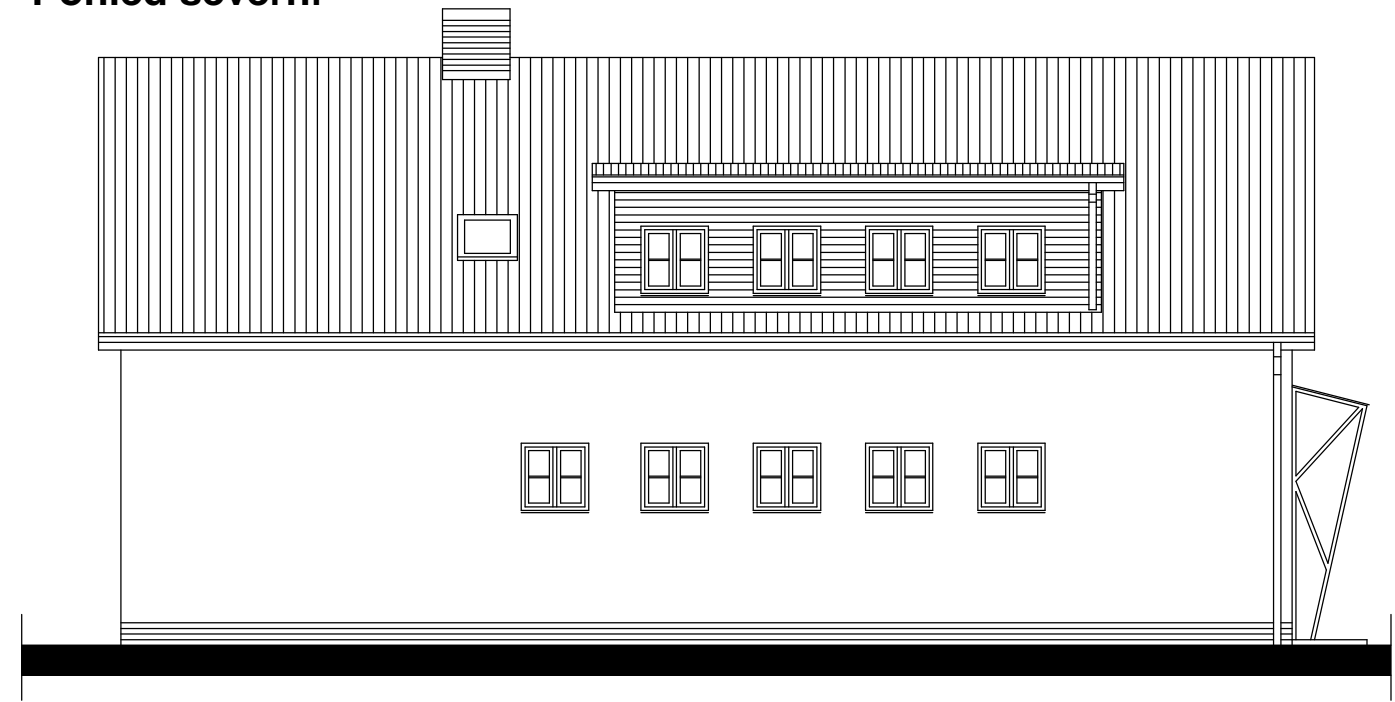

Pohled východní

Pohled severní

Pohled západní

Pohled jižní

|   |                  |                                |                   |
|---|------------------|--------------------------------|-------------------|
| ZODP. PROJEKTANT:   |                  | DATUM:                         | březen 2014       |
| VYPRACOVAL:   |                  | FORMÁT A4:                     | 2                 |
| STAVEBNÍK: Obec Vysoká nad Labem, Vysoká nad Labem 22   |                  | DRUH DOKUMENTACE:              | stavební povolení |
| AKCE: <b>Stavební úpravy penzionu Hubert</b><br>Vysoká nad Labem 202, k.ú. Vysoká nad Labem, p.č. st. 340 |                  |                                |                   |
| OBSAH VÝKRESU:<br><b>Pohledy - stávající stav</b>   | MĚŘÍTKO:<br>1:50 | CÍSLO VÝKRESU:<br><b>AR 05</b> |                   |