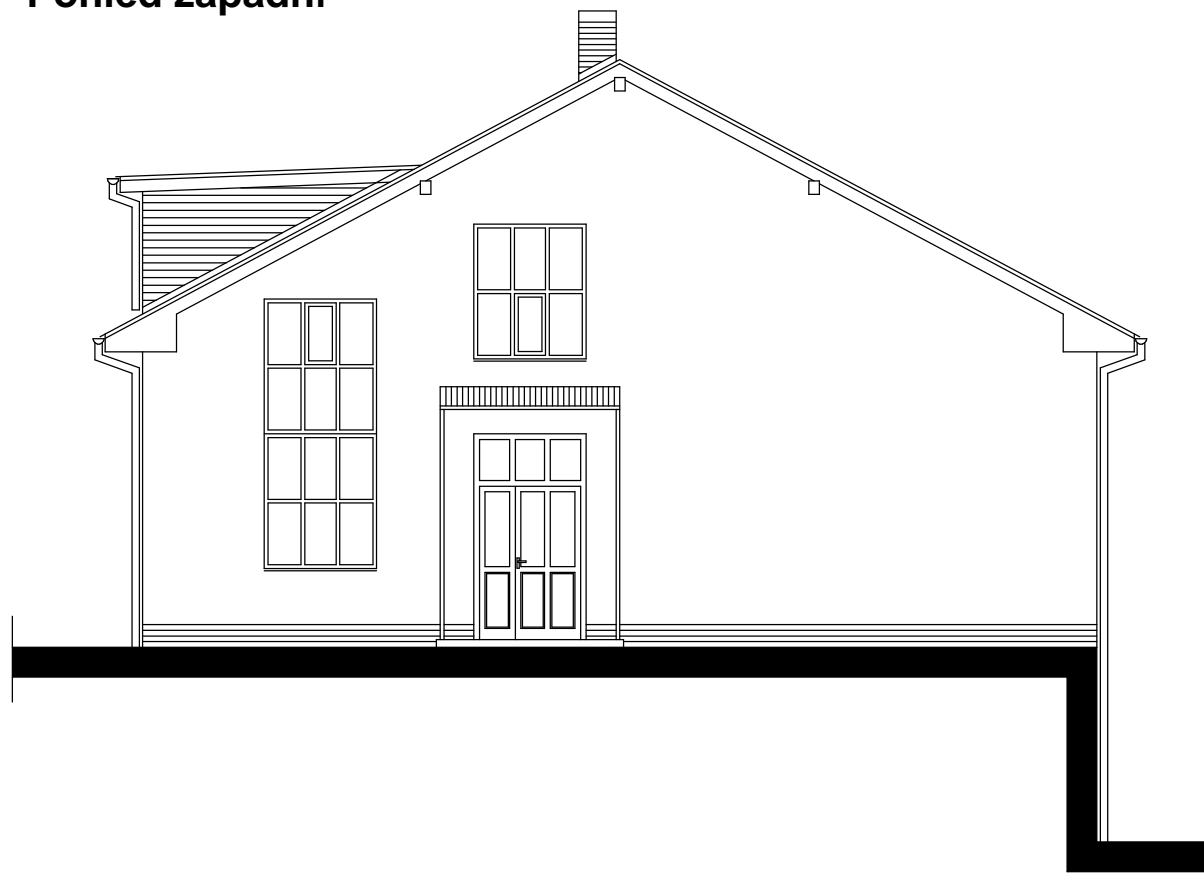

Pohled východní

Pohled severní

Pohled západní

Pohled jižní

|   |                  |                                |                   |
|---|------------------|--------------------------------|-------------------|
| ZODP. PROJEKTANT:   |                  | DATUM:                         | březen 2014       |
| VYPRACOVAL:   |                  | FORMÁT A4:                     | 2                 |
| STAVEBNÍK: Obec Vysoká nad Labem, Vysoká nad Labem 22   |                  | DRUH DOKUMENTACE:              | stavební povolení |
| AKCE: <b>Stavební úpravy penzionu Hubert</b><br>Vysoká nad Labem 202, k.ú. Vysoká nad Labem, p.č. st. 340 |                  |                                |                   |
| OBSAH VÝKRESU:<br><b>Pohledy - stávající stav</b>   | MĚŘÍTKO:<br>1:50 | CÍSLO VÝKRESU:<br><b>AR 05</b> |                   |