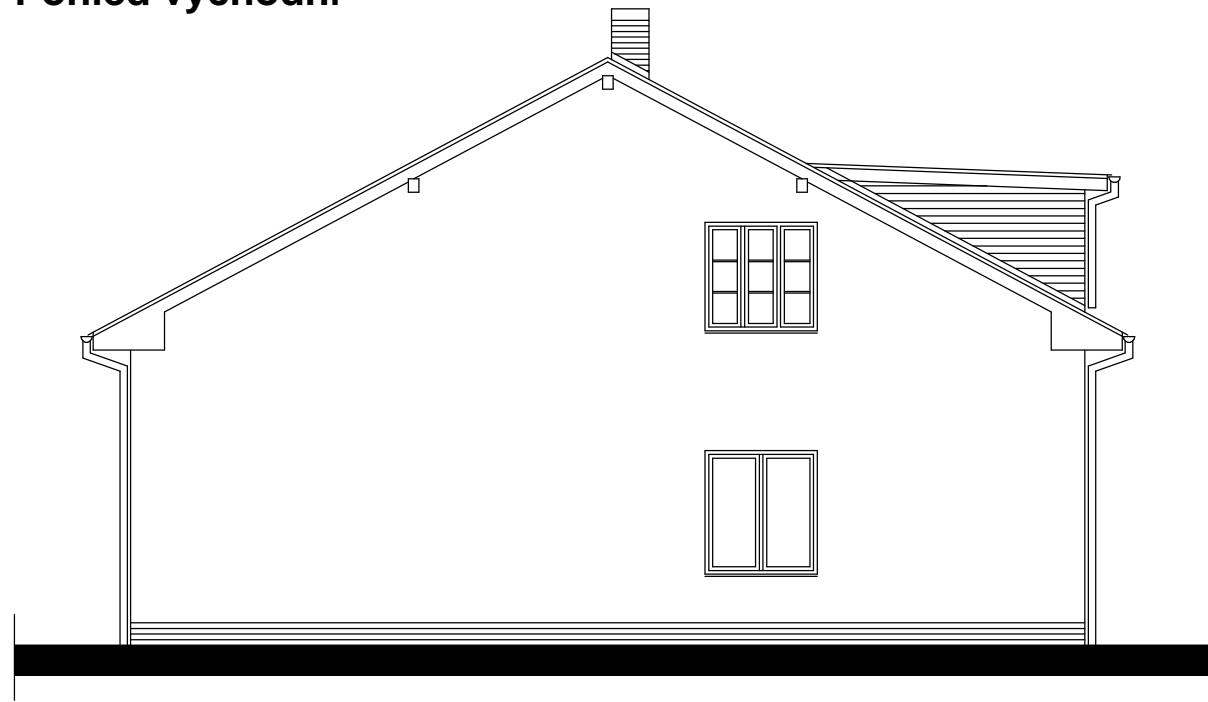

Pohled východní

Pohled severní

Pohled západní

Pohled jižní

|   |                  |                                |                   |
|---|------------------|--------------------------------|-------------------|
| ZODP. PROJEKTANT:   |                  | DATUM:                         | březen 2014       |
| VYPRACOVAL:   |                  | FORMÁT A4:                     | 2                 |
| STAVEBNÍK: Obec Vysoká nad Labem, Vysoká nad Labem 22   |                  | DRUH DOKUMENTACE:              | stavební povolení |
| AKCE: <b>Stavební úpravy penzionu Hubert</b><br>Vysoká nad Labem 202, k.ú. Vysoká nad Labem, p.č. st. 340 |                  |                                |                   |
| OBSAH VÝKRESU:<br><b>Pohledy - stávající stav</b>   | MĚŘÍTKO:<br>1:50 | CÍSLO VÝKRESU:<br><b>AR 05</b> |                   |